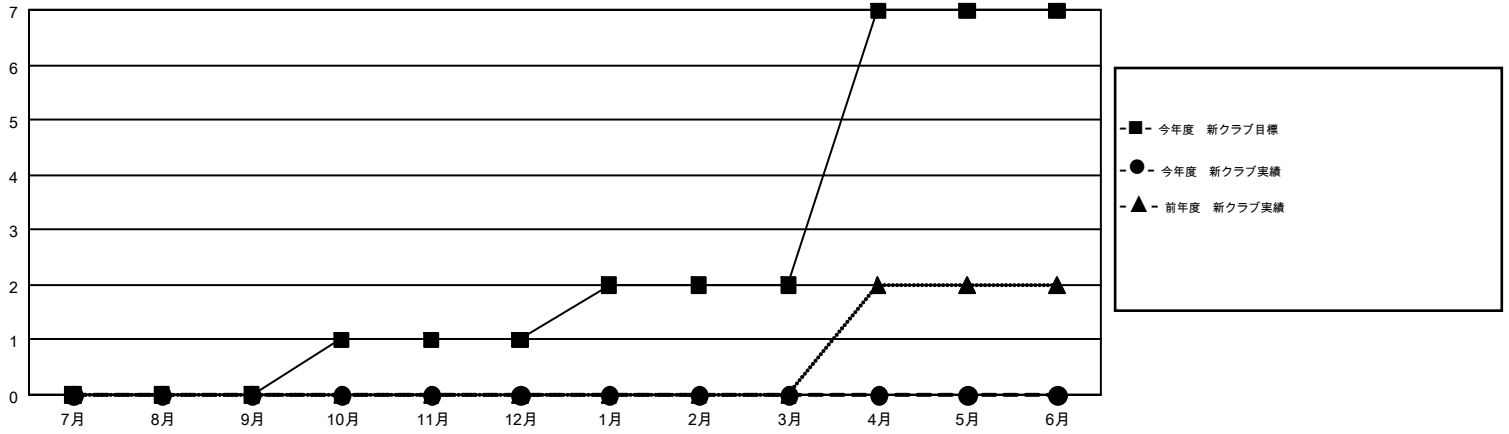

GMT MONTHLY MEMBERSHIP PROGRESS REPORT

Results as of: 7/31/2018

Multiple District 332

LOCATION: JAPAN

GMT: MASAYOSHI MARUYAMA, YASUHISA NAKAMURA

GMT会則地域 5

クラブ				名			
結果: 2018-2019				結果: 2018-2019			
四半期	新クラブ目標	新クラブ	解散クラブ	四半期	会員純増目標	会員増強実績	退会者(転籍を含む)実際
7月/8月/9月	0	0	0	7月/8月/9月	215	174	94
10月/11月/12月	1	0	0	10月/11月/12月	190	0	0
1月/2月/3月	1	0	0	1月/2月/3月	165	0	0
4月/5月/6月	5	0	0	4月/5月/6月	236	0	0

新クラブ目標及び実績累計

会員目標及び実績累計

解散クラブ: 0	93 CLUBS OF 345 一名以上の新会員を登録	男女別
		男性 8,921 (73.45%)
		女性 3,224 (26.55%)
退会者	会員累計データを見るには、ここをクリック ク	世帯主/家族会員合計 5,394
物故会員 5		国際会費半額の家族会員 2,942
クラブ解散 0		
その他 89		
合計 94		