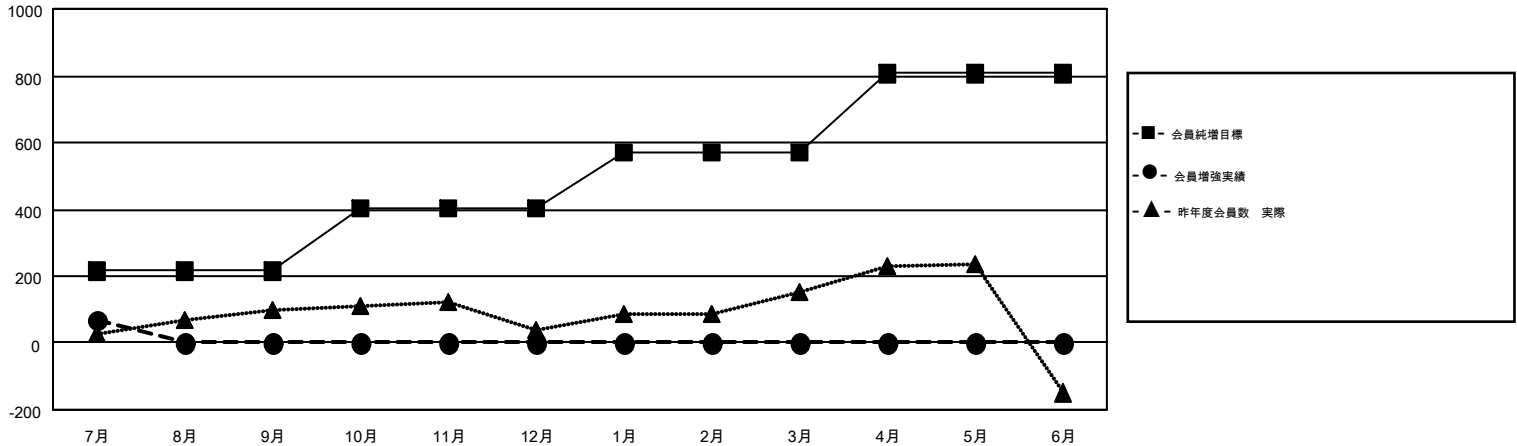

GMT MONTHLY MEMBERSHIP PROGRESS REPORT

Results as of: 7/31/2018

Multiple District 332

LOCATION: JAPAN

GMT: MASAYOSHI MARUYAMA, YASUHISA NAKAMURA

GMT会則地域 5

クラブ				名			
結果: 2018-2019				結果: 2018-2019			
四半期	新クラブ目標	新クラブ	解散クラブ	四半期	会員純増目標	会員増強実績	退会者(転籍を含む)実際
7月/8月/9月	0	0	0	7月/8月/9月	215	174	94
10月/11月/12月	1	0	0	10月/11月/12月	190	0	0
1月/2月/3月	1	0	0	1月/2月/3月	165	0	0
4月/5月/6月	5	0	0	4月/5月/6月	236	0	0

新クラブ目標及び実績累計

会員目標及び実績累計

解散クラブ: 0	93 CLUBS OF 345 一名以上の新会員を登録	男女別
		男性 8,921 (73.45%)
		女性 3,224 (26.55%)
退会者	会員累計データを見るには、ここをクリック ク	世帯主/家族会員合計 5,394
物故会員 5		国際会費半額の家族会員 2,942
クラブ解散 0		
その他 89		
合計 94		